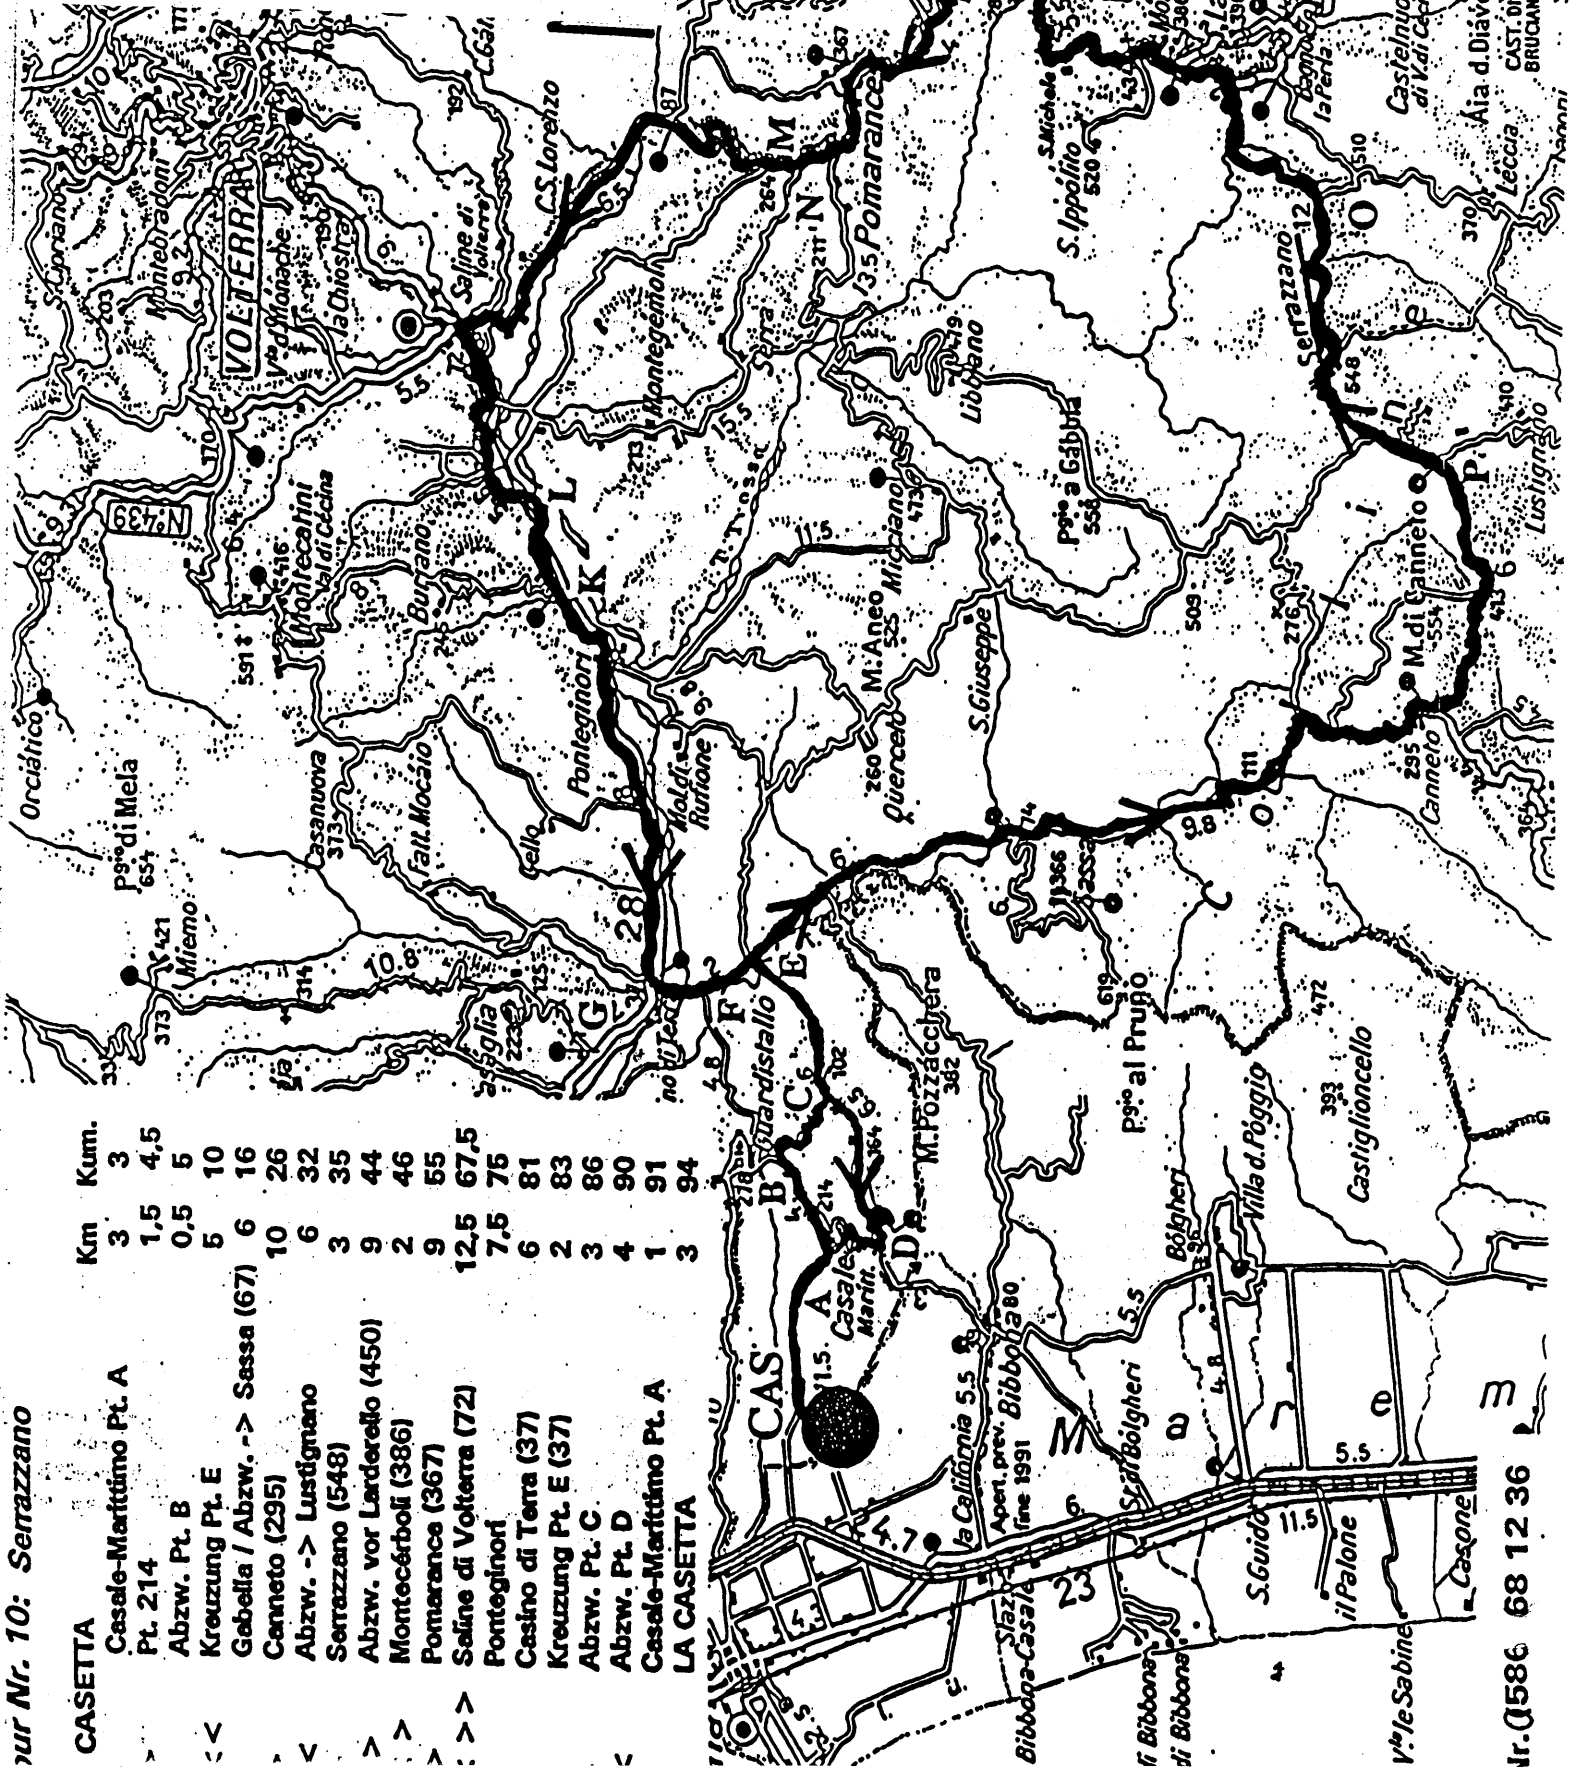

# Serrazzano

## Route

LA CASETTA - Casale-Marittimo Pt. A - Pt. 214  
 - TURM. Pt. B - TURM. Pt. C - Crassiana Pt. E  
 (37) - TURM. -> Sassa (74) - Canneto (295) -  
 Abzw. -> Lustignano - Serrazzano (548) -  
 Abzw. vor Larderello - Montecérboli (386) - Po-  
 marance (367) - Saline di Volterra (72) - Ponte-  
 ginori - Casino di Terra (37) - *Crossing* Pt. E  
 (37) - TURM. Pt. C - TURM. Pt. D - Casale-Ma-  
 rittimo Pt. A - LA CASETTA.  
 Ca. 94 Kilometer.

	Km	Kum.
CASSETTA	3	3
Casale-Marittimo Pt. A Pt. 214	1,5	4,5
Abzw. Pt. B	0,5	5
Kreuzung Pt. E	5	10
Gabella / Abzw. -> Sassa (67)	6	16
Canneto (295)	10	26
Abzw. -> Lustignano	6	32
Serrazzano (548)	3	35
Abzw. vor Larderello (450)	9	44
Montecérboli (386)	2	46
Pomarance (367)	9	55
Saline di Volterra (72)	12,5	67,5
Ponteginori	7,5	75
Casino di Terra (37)	6	81
Kreuzung Pt. E (37)	2	83
Abzw. Pt. C	3	86
Abzw. Pt. D	4	90
Casale-Marittimo Pt. A	1	91
LA CASETTA	3	94