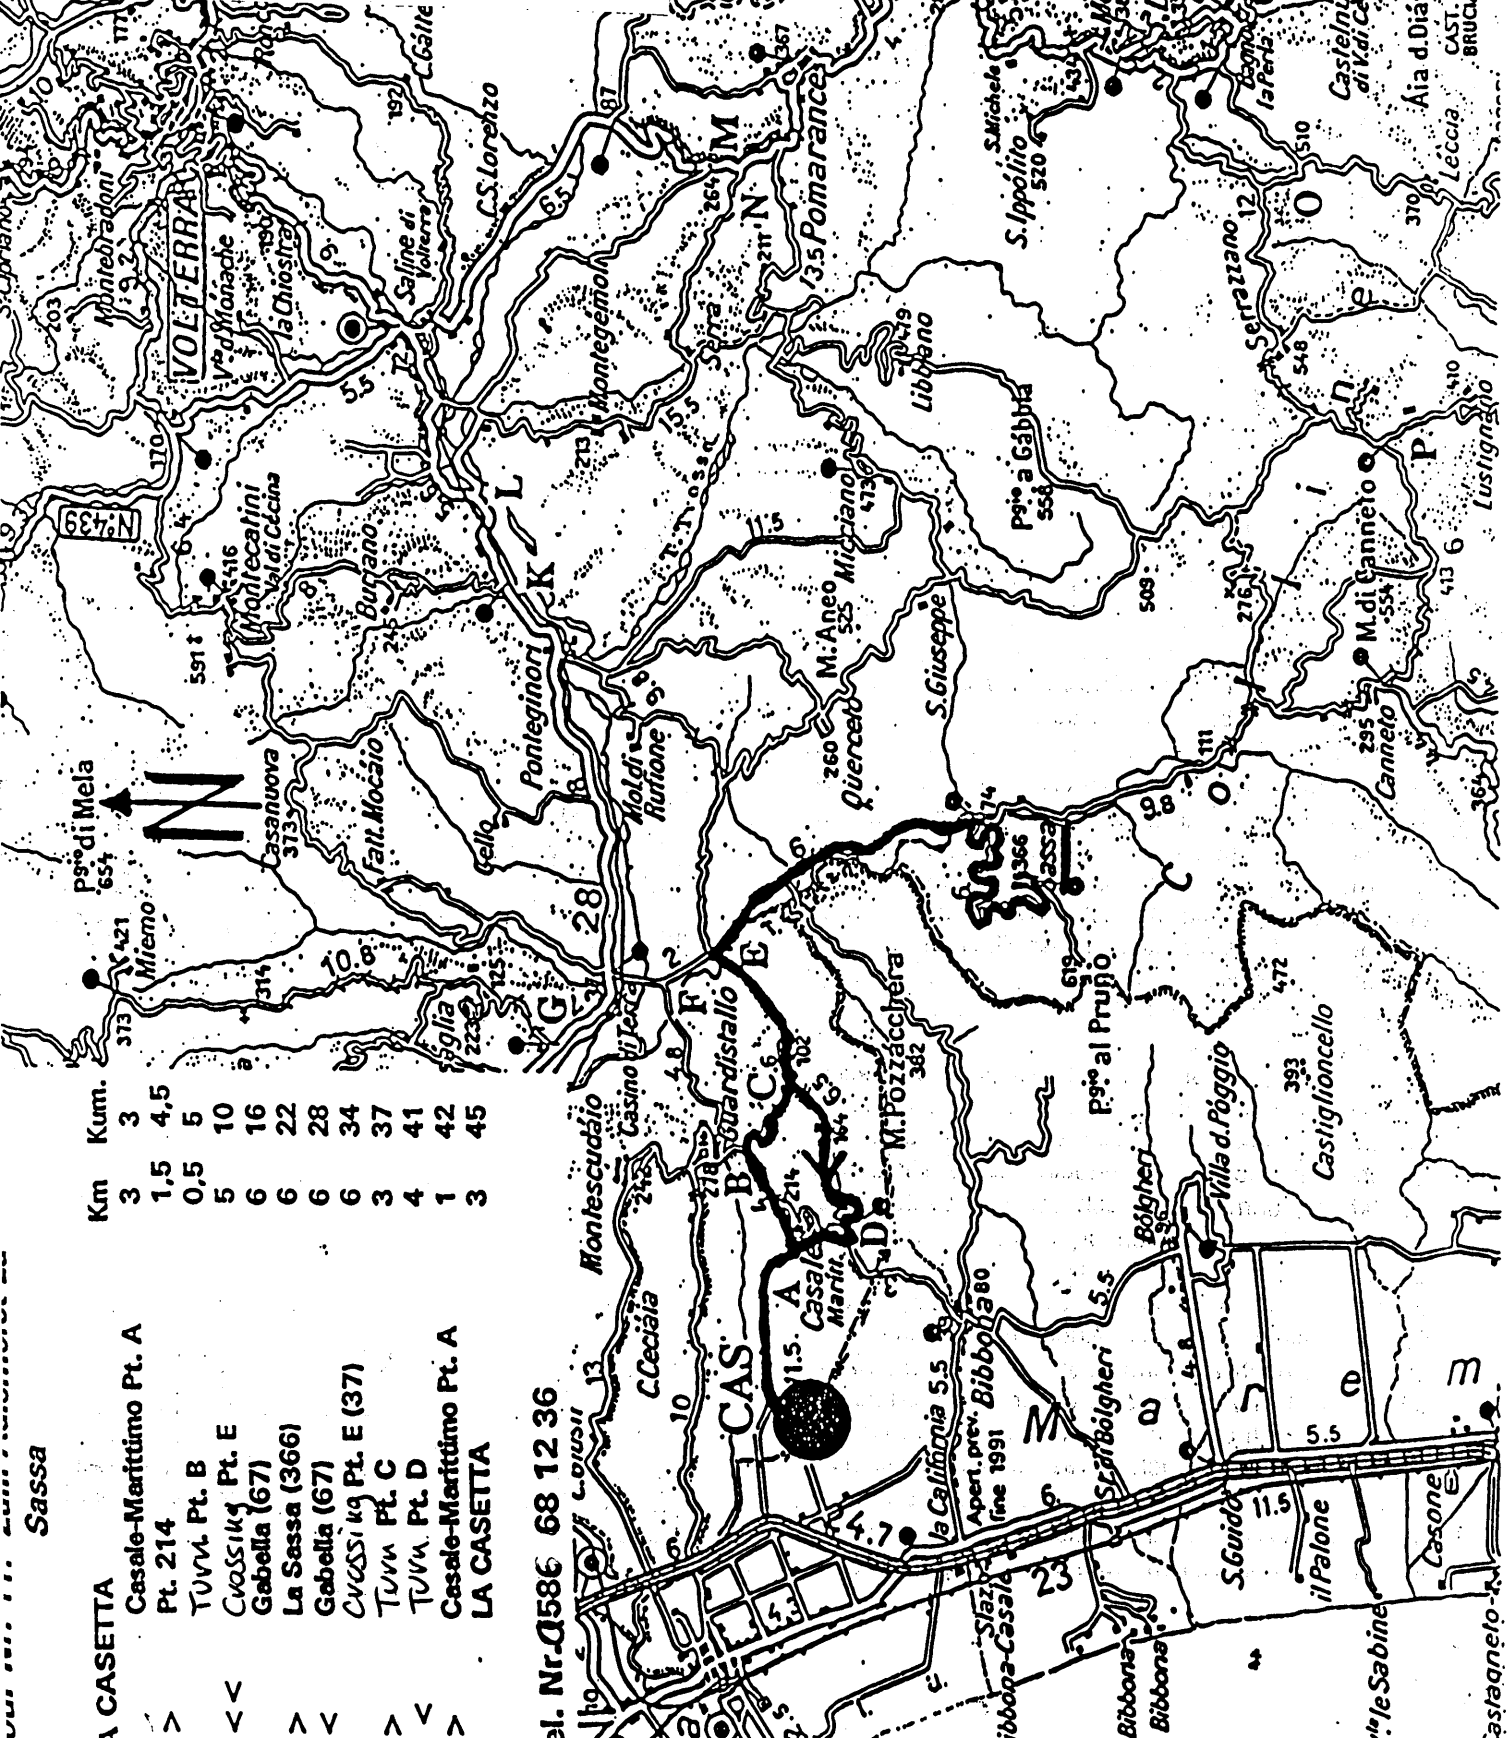

An atmosphere to live in La Sassa

Route

LA CASETTA - Casale-Marittimo Pt. A - Pt. 214
 - TUVU - Pt. B - TUVU - Pt. C - CROSSING Pt. E
 (37) - Gabello/TUVU -> Sassa (74) - La Sassa
 (366) - Gabello (74) - CROSSING Pt. E (37) -
 TUVU Pt. C - TUVU - Pt. D - Casale-Marittimo
 Pt. A - LA CASETTA.
 Ca. 45 Kilometer.

	Km	Kum.
LA CASETTA	3	3
Casale-Marittimo Pt. A	1,5	4,5
Pt. 214	0,5	5
TUVU Pt. B	5	10
CROSSING Pt. E	6	16
Gabella (67)	6	22
La Sassa (366)	6	28
Gabella (67)	6	34
CROSSING Pt. E (37)	6	37
TUVU Pt. C	3	41
TUVU Pt. D	4	41
Casale-Marittimo Pt. A	1	42
LA CASETTA	3	45

al. Nr. 0586 68 12 36

Sassa

LA CASETTA
 Casale-Marittimo Pt. A
 Pt. 214
 TUVU Pt. B
 CROSSING Pt. E
 Gabbella (67)
 La Sassa (366)
 Gabbella (67)
 CROSSING Pt. E (37)
 TUVU Pt. C
 TUVU Pt. D
 Casale-Marittimo Pt. A
 LA CASETTA