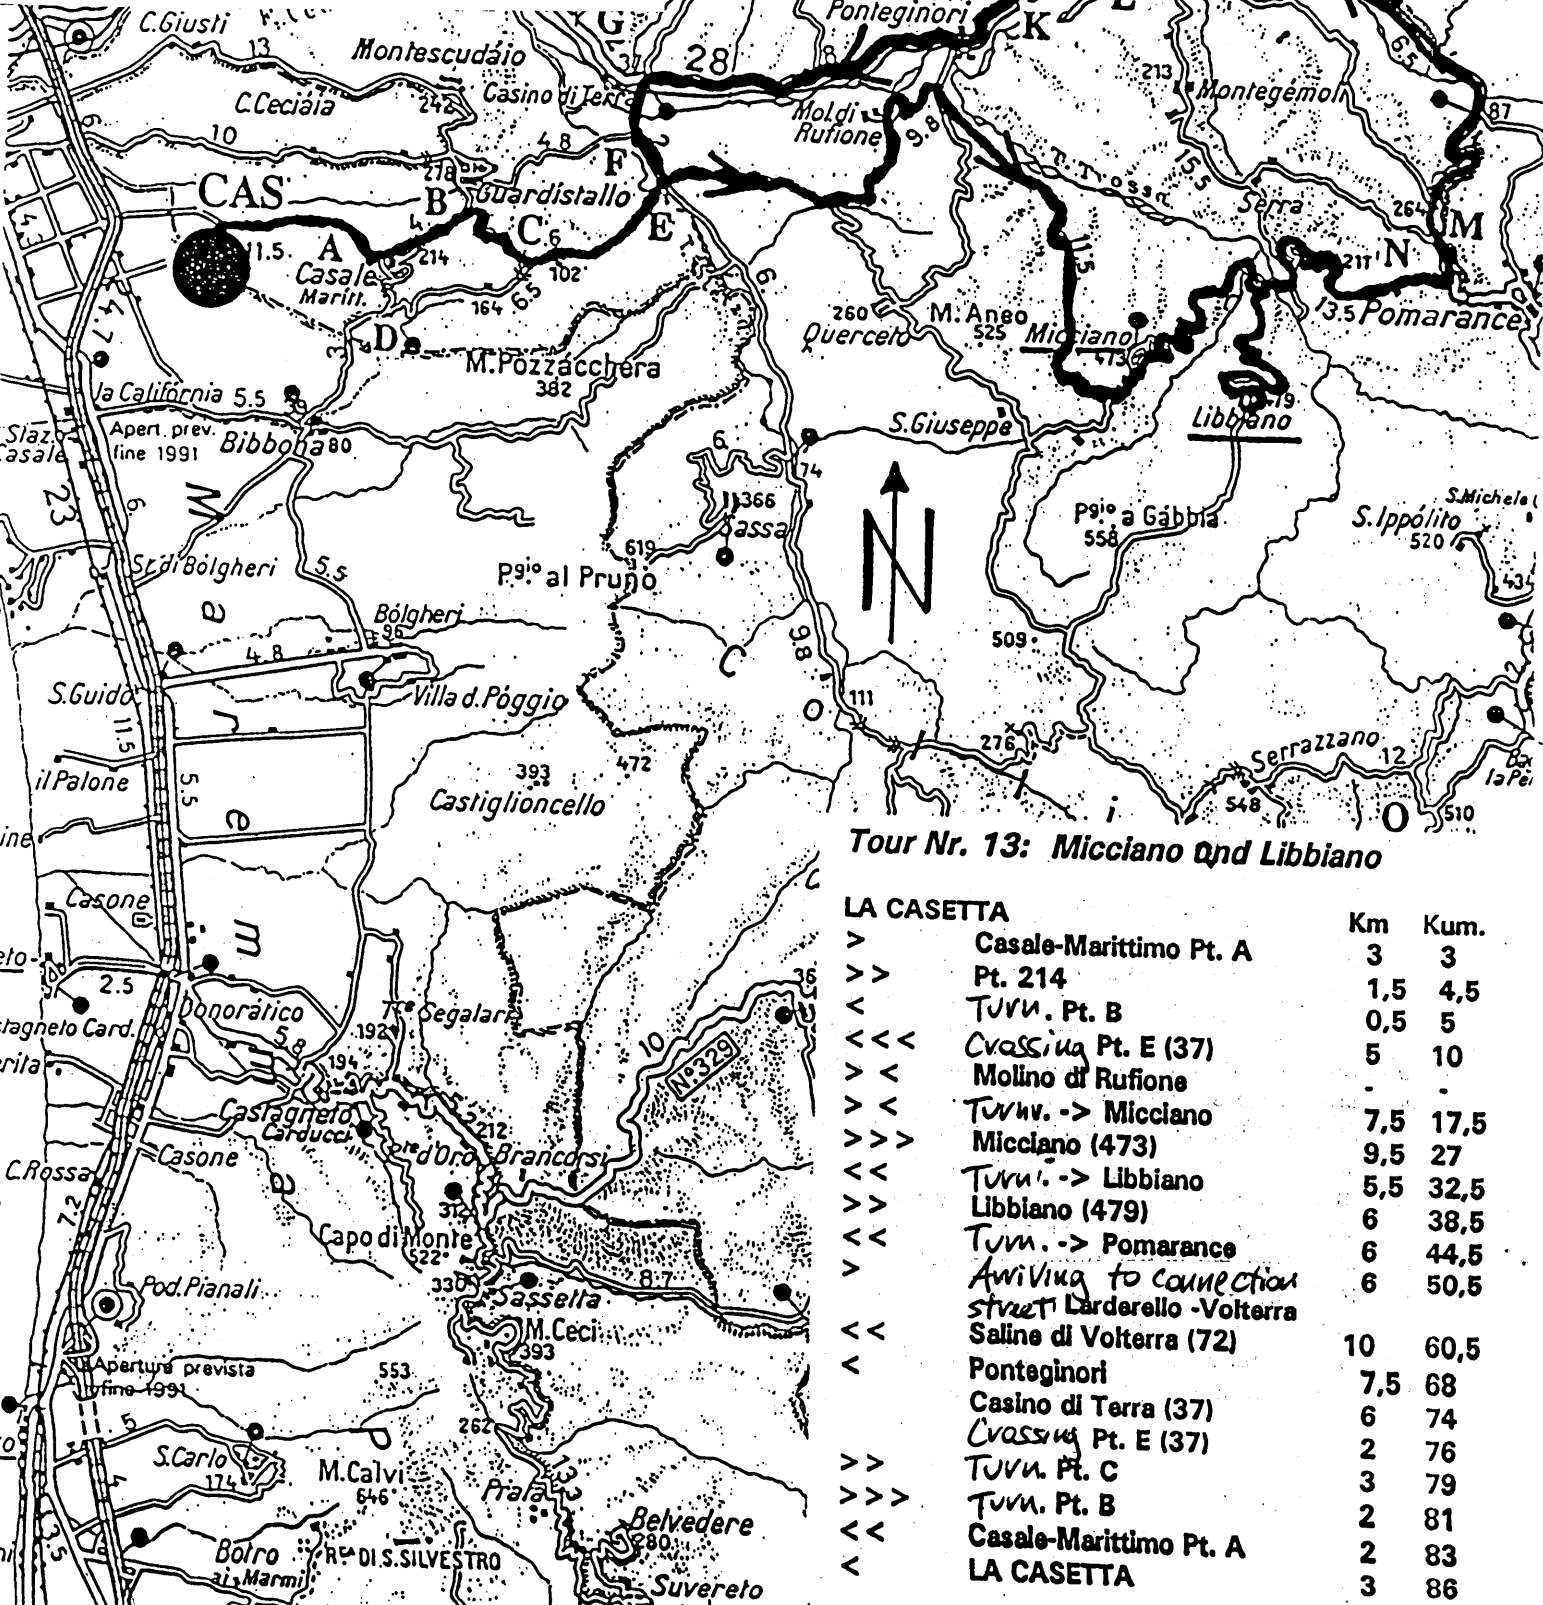

Micciano and Libbiano

Route

LA CASETTA - Casale-Marittimo Pt. A - Pt. 214 - TUVV. Pt. B - TUVV. Pt. C - Crassina Pt. E (37) - Molino di Rufione - TUVV. -> Micciano - Micciano (473) - TUVV. -> Libbiano - Libbiano (479) - TUVV. -> Pomarance - *Arri Vigna* To Larderello - Volterra - Saline di Volterra (72) - Ponteginori - Casino di Terra (37) - Crassina Pt. E (37) - TUVV. Pt. C - TUVV. Pt. B - Pt. 214 - Casale-Marittimo Pt. A - LA CASETTA.

Ca. 86 Kilometer.

Tour Nr. 13: Micciano and Libbiano

	Km	Kum.
LA CASETTA		
> Casale-Marittimo Pt. A	3	3
>> Pt. 214	1,5	4,5
< TUVV. Pt. B	0,5	5
<<< Crassina Pt. E (37)	5	10
>< Molino di Rufione	-	-
><< TUVV. -> Micciano	7,5	17,5
>>> Micciano (473)	9,5	27
<< TUVV. -> Libbiano	5,5	32,5
>> Libbiano (479)	6	38,5
<< TUVV. -> Pomarance	6	44,5
> <i>Arri Vigna</i> to connection street Larderello -Volterra	6	50,5
<< Saline di Volterra (72)	10	60,5
< Ponteginori	7,5	68
>> Casino di Terra (37)	6	74
>>> Crassina Pt. E (37)	2	76
>>> TUVV. Pt. C	3	79
>>> TUVV. Pt. B	2	81
<< Casale-Marittimo Pt. A	2	83
< LA CASETTA	3	86