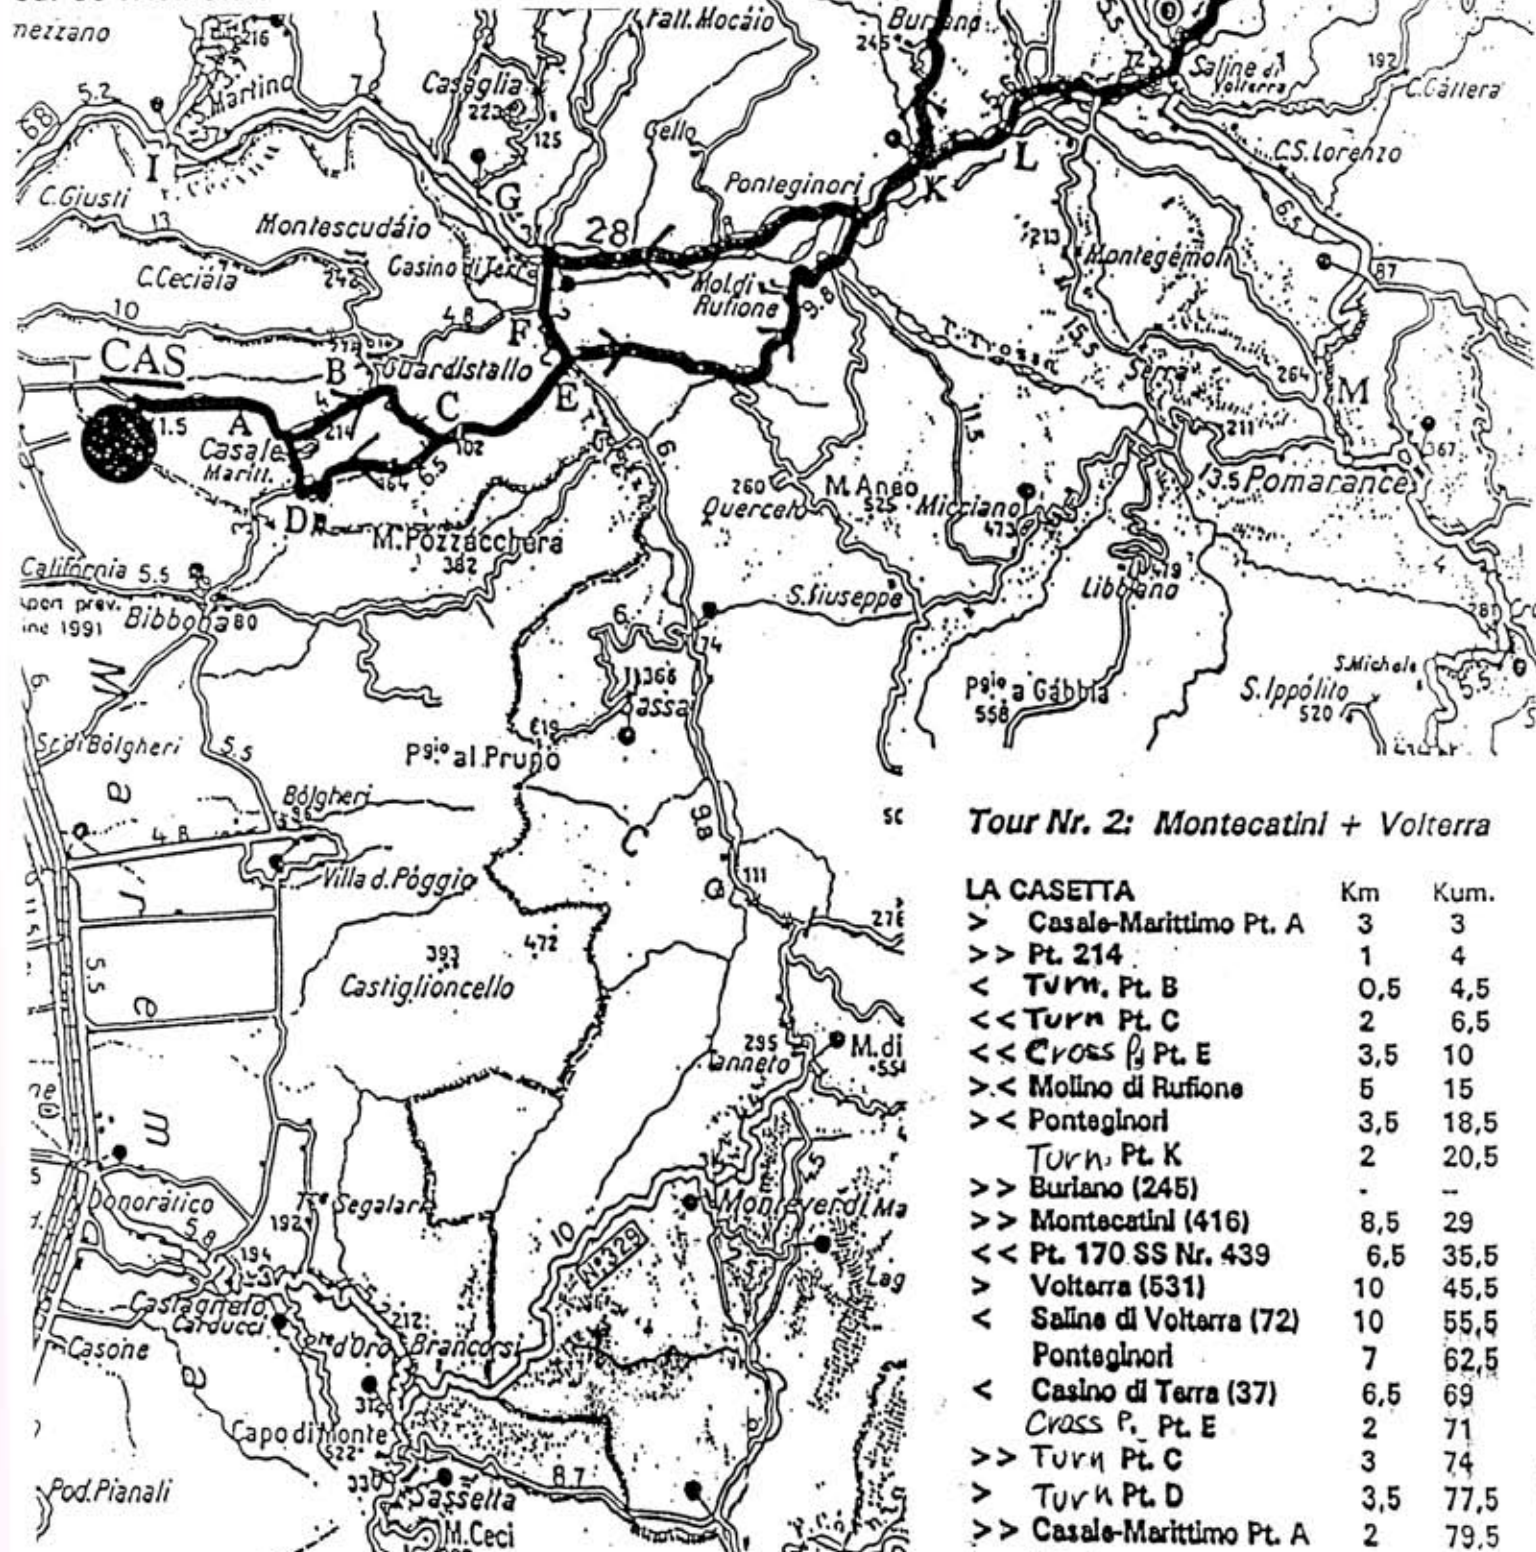

Montecatini and Volterra A contrast in the landscape

Route

LA CASETTA - Casale-Marittimo Pt. A - Pt. 214
 Turn. Pt. B - Turn. Pt. C - Cross P. Pt. E -
 Molino di Rufione - Ponteginori - Turn Pt. K -
 Burlano (245) - Montecatini Val di Cecina (416)
 - Pt. 170 SS Nr. 439 - Volterra (531) - Saline di
 Volterra (72) - Ponteginori - Casino di Terra (37)
 - Turn. Pt. E - Turn. Pt. C (102) - Turn. Pt.
 D - Casale-Marittimo Pt. A - LA CASETTA.
 Ca. 83 Kilometer.

Tour Nr. 2: Montecatini + Volterra

LA CASETTA	Km	Kum.
> Casale-Marittimo Pt. A	3	3
>> Pt. 214	1	4
< Turn. Pt. B	0,5	4,5
<< Turn Pt. C	2	6,5
<<< Cross P. Pt. E	3,5	10
>< Molino di Rufione	5	15
>< Ponteginori	3,5	18,5
Turn. Pt. K	2	20,5
>> Burlano (245)	-	-
>> Montecatini (416)	8,5	29
<< Pt. 170 SS Nr. 439	6,5	35,5
> Volterra (531)	10	45,5
< Saline di Volterra (72)	10	55,5
Ponteginori	7	62,5
< Casino di Terra (37)	6,5	69
Cross P. Pt. E	2	71
>> Turn Pt. C	3	74
> Turn Pt. D	3,5	77,5
>> Casale-Marittimo Pt. A	2	79,5