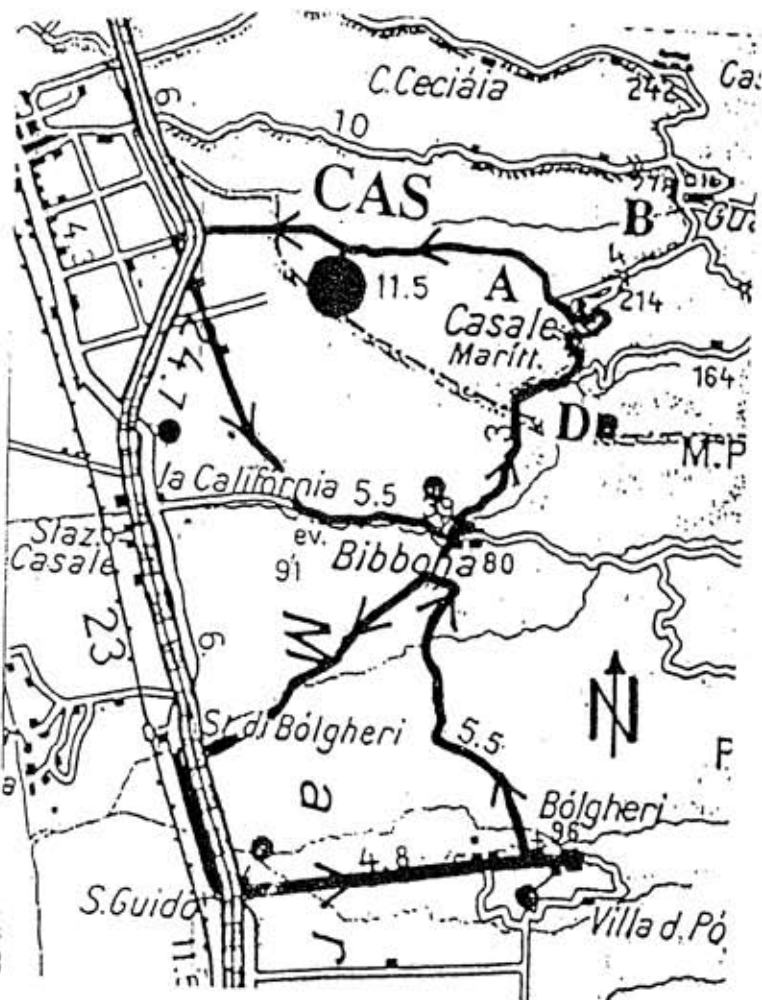

## 3.2 Through the Maremma Pisana

### Route

LA CASETTA - Cecina (10) - Bibbona (39)  
 - Stazione di Bolgheri (10) - San Guido -  
 Bolgheri (96) - Bibbona (39) - Casale-Ma-  
 rittimo (Pt. D und A) - LA CASETTA.  
 Ca. 36,5 Kilometer

### Tour Nr. 3.2: Through die Maremma Pisana

	Km	Kum.
LA CASETTA		
< Cecina (10)	4	4
< Bibbona (39)	8	12
< Stazione di Bolgheri	5	17
< San Guido	2	19
>< Bolgheri (96)	5	24
>< Bibbona (39)	5,5	29,5
>> Casale-Marittimo	4	33,5
< LA CASETTA	3	36,5