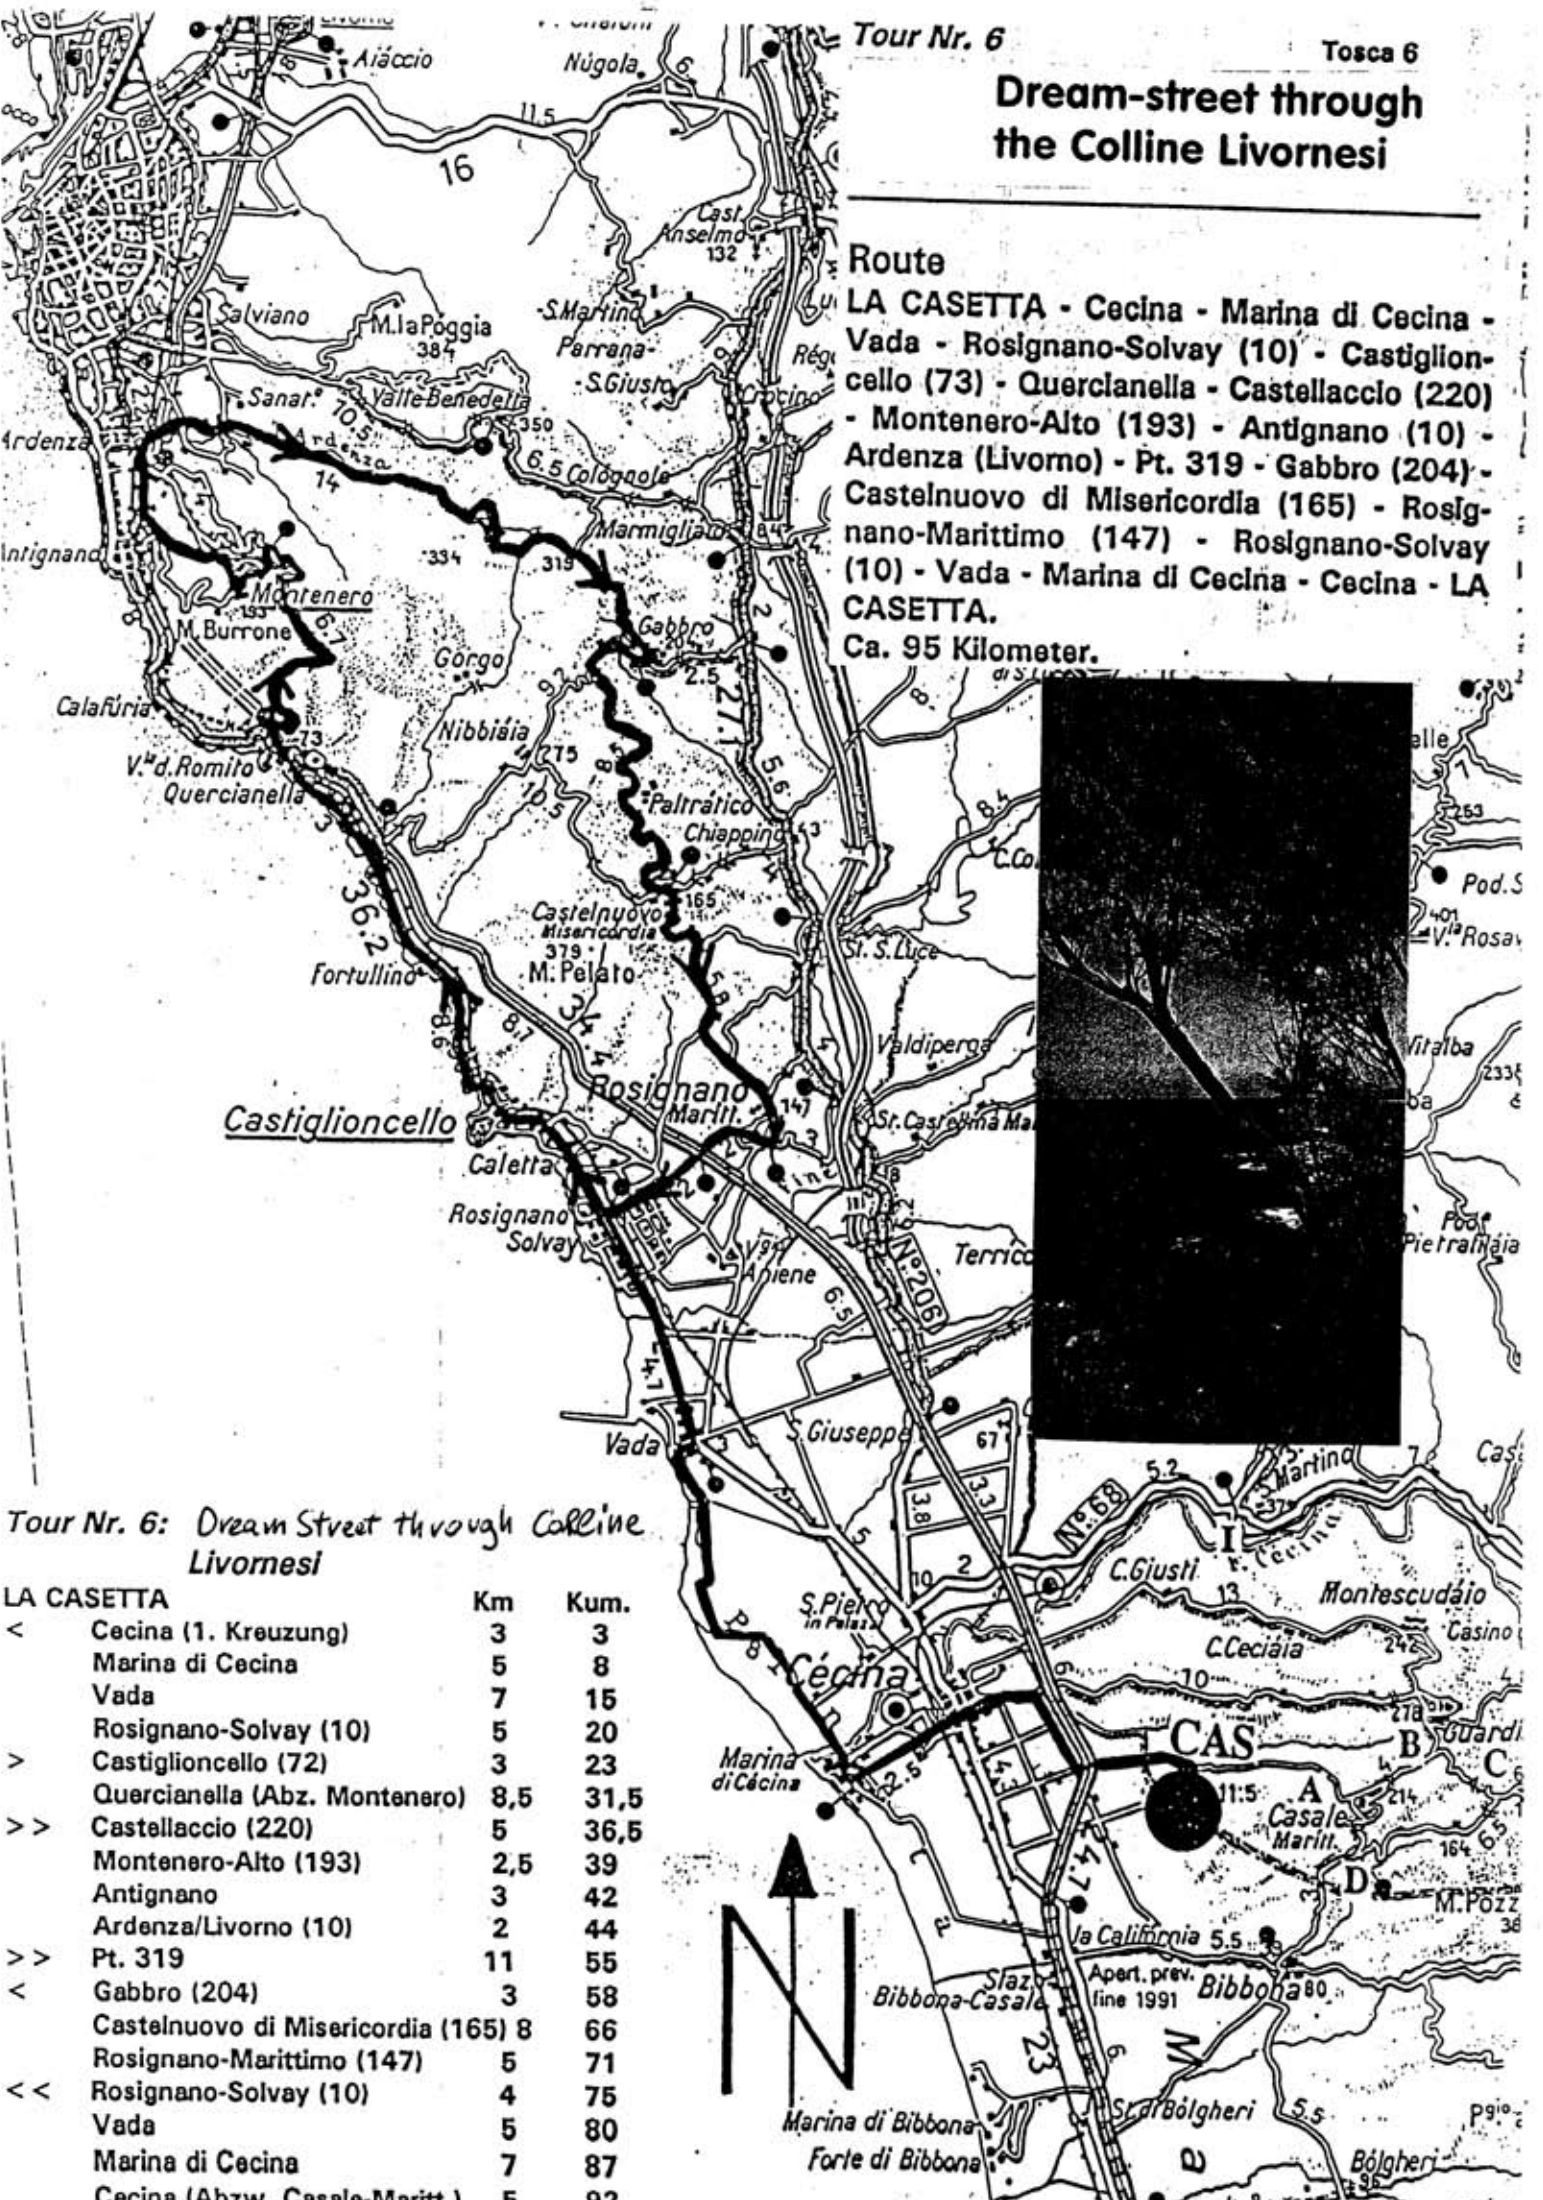

Dream-street through the Colline Livornesi

Route

LA CASETTA - Cecina - Marina di Cecina - Vada - Rosignano-Solvay (10) - Castiglioncello (73) - Quercianella - Castellaccio (220) - Montenero-Alto (193) - Antignano (10) - Ardenza (Livorno) - Pt. 319 - Gabbro (204) - Castelnuovo di Misericordia (165) - Rosignano-Marittimo (147) - Rosignano-Solvay (10) - Vada - Marina di Cecina - Cecina - LA CASETTA.

Ca. 95 Kilometer.

Tour Nr. 6: Dream Street through Colline Livornesi

	Km	Kum.
LA CASETTA		
< Cecina (1. Kreuzung)	3	3
Marina di Cecina	5	8
Vada	7	15
Rosignano-Solvay (10)	5	20
> Castiglioncello (72)	3	23
Quercianella (Abz. Montenero)	8,5	31,5
>> Castellaccio (220)	5	36,5
Montenero-Alto (193)	2,5	39
Antignano	3	42
Ardenza/Livorno (10)	2	44
>> Pt. 319	11	55
< Gabbro (204)	3	58
Castelnuovo di Misericordia (165)	8	66
Rosignano-Marittimo (147)	5	71
<< Rosignano-Solvay (10)	4	75
Vada	5	80
Marina di Cecina	7	87
Cecina (Abzw. Casale-Maritt.)	5	92