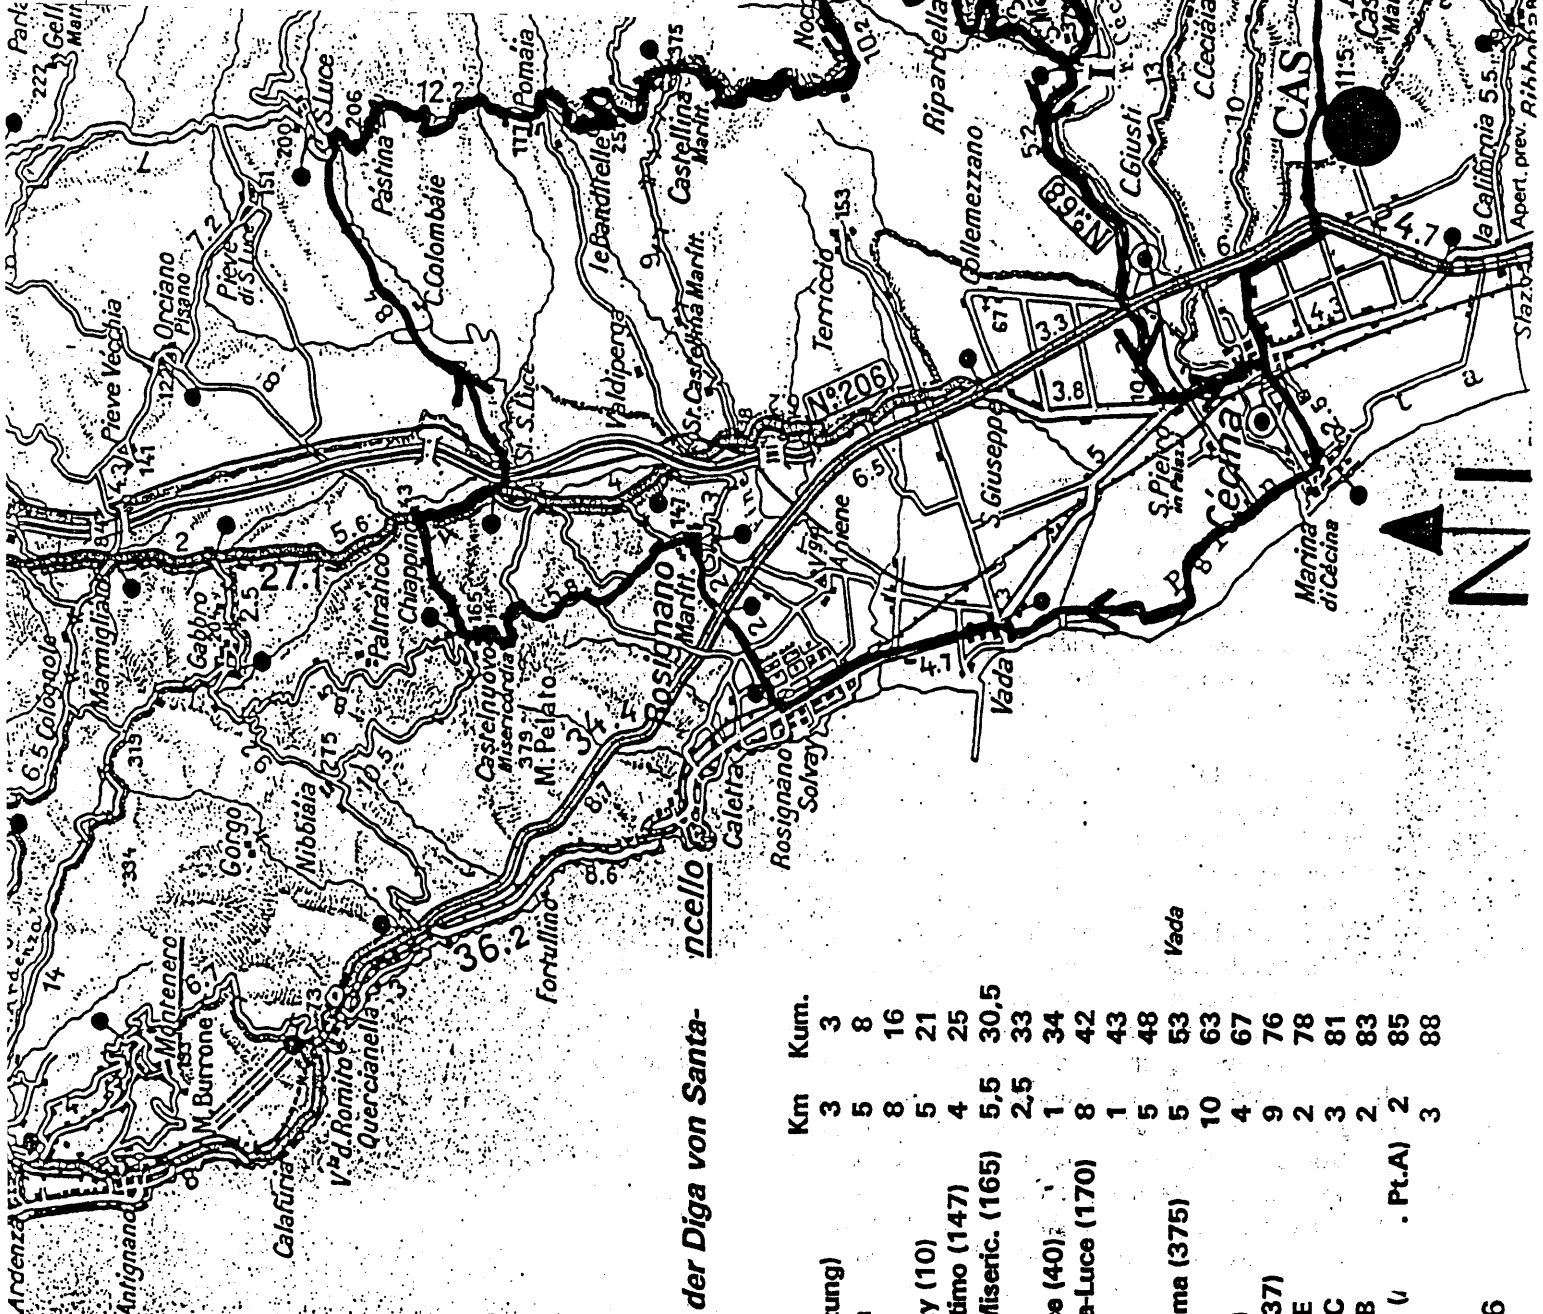

# To the charm of breakwater of Santa Luce

## Route

LA CASETTA - Cecina - Marina di Cecina - Vada - Rosignano-Solvay (10) - Rosignano-Marittimo (147) - Castelnuovo di Misericordia (165) - Chiappino (43) - Stazione di Sta-Luce (40) - TUVN Sta-Luce (170) - Pastina (206) - Pomaia (177) - Castellina-Marittima (375) - Riparbella (216) - San Martino (37) - Casino di Terra (37) - Casale-Marittimo (214) - LA CASETTA. Ca. 88 Kilometer.

### CASETTA

	Km	Kum.
Cecina (1. Kreuzung)	3	3
Marina di Cecina	5	8
Vada	8	16
Rosignano-Solvay (10)	5	21
Rosignano-Marittimo (147)	4	25
Castelnuovo di Miseric. (165)	5,5	30,5
Chiappino (43)	2,5	33
Stazione Sta-Luce (40)	1	34
TUVN Sta-Luce (170)	8	42
Pastina (206)	1	43
Pomaia (177)	5	48
Castellina-Marittima (375)	5	53
Riparbella (216)	10	63
San Martino (30)	4	67
Casino di Terra (37)	9	76
TUVN Pt. E	2	78
TUVN Pt. C	3	81
TUVN Pt. B	2	83
Casale-Marittimo (214)	. Pt.A)	85
LA CASETTA	3	88