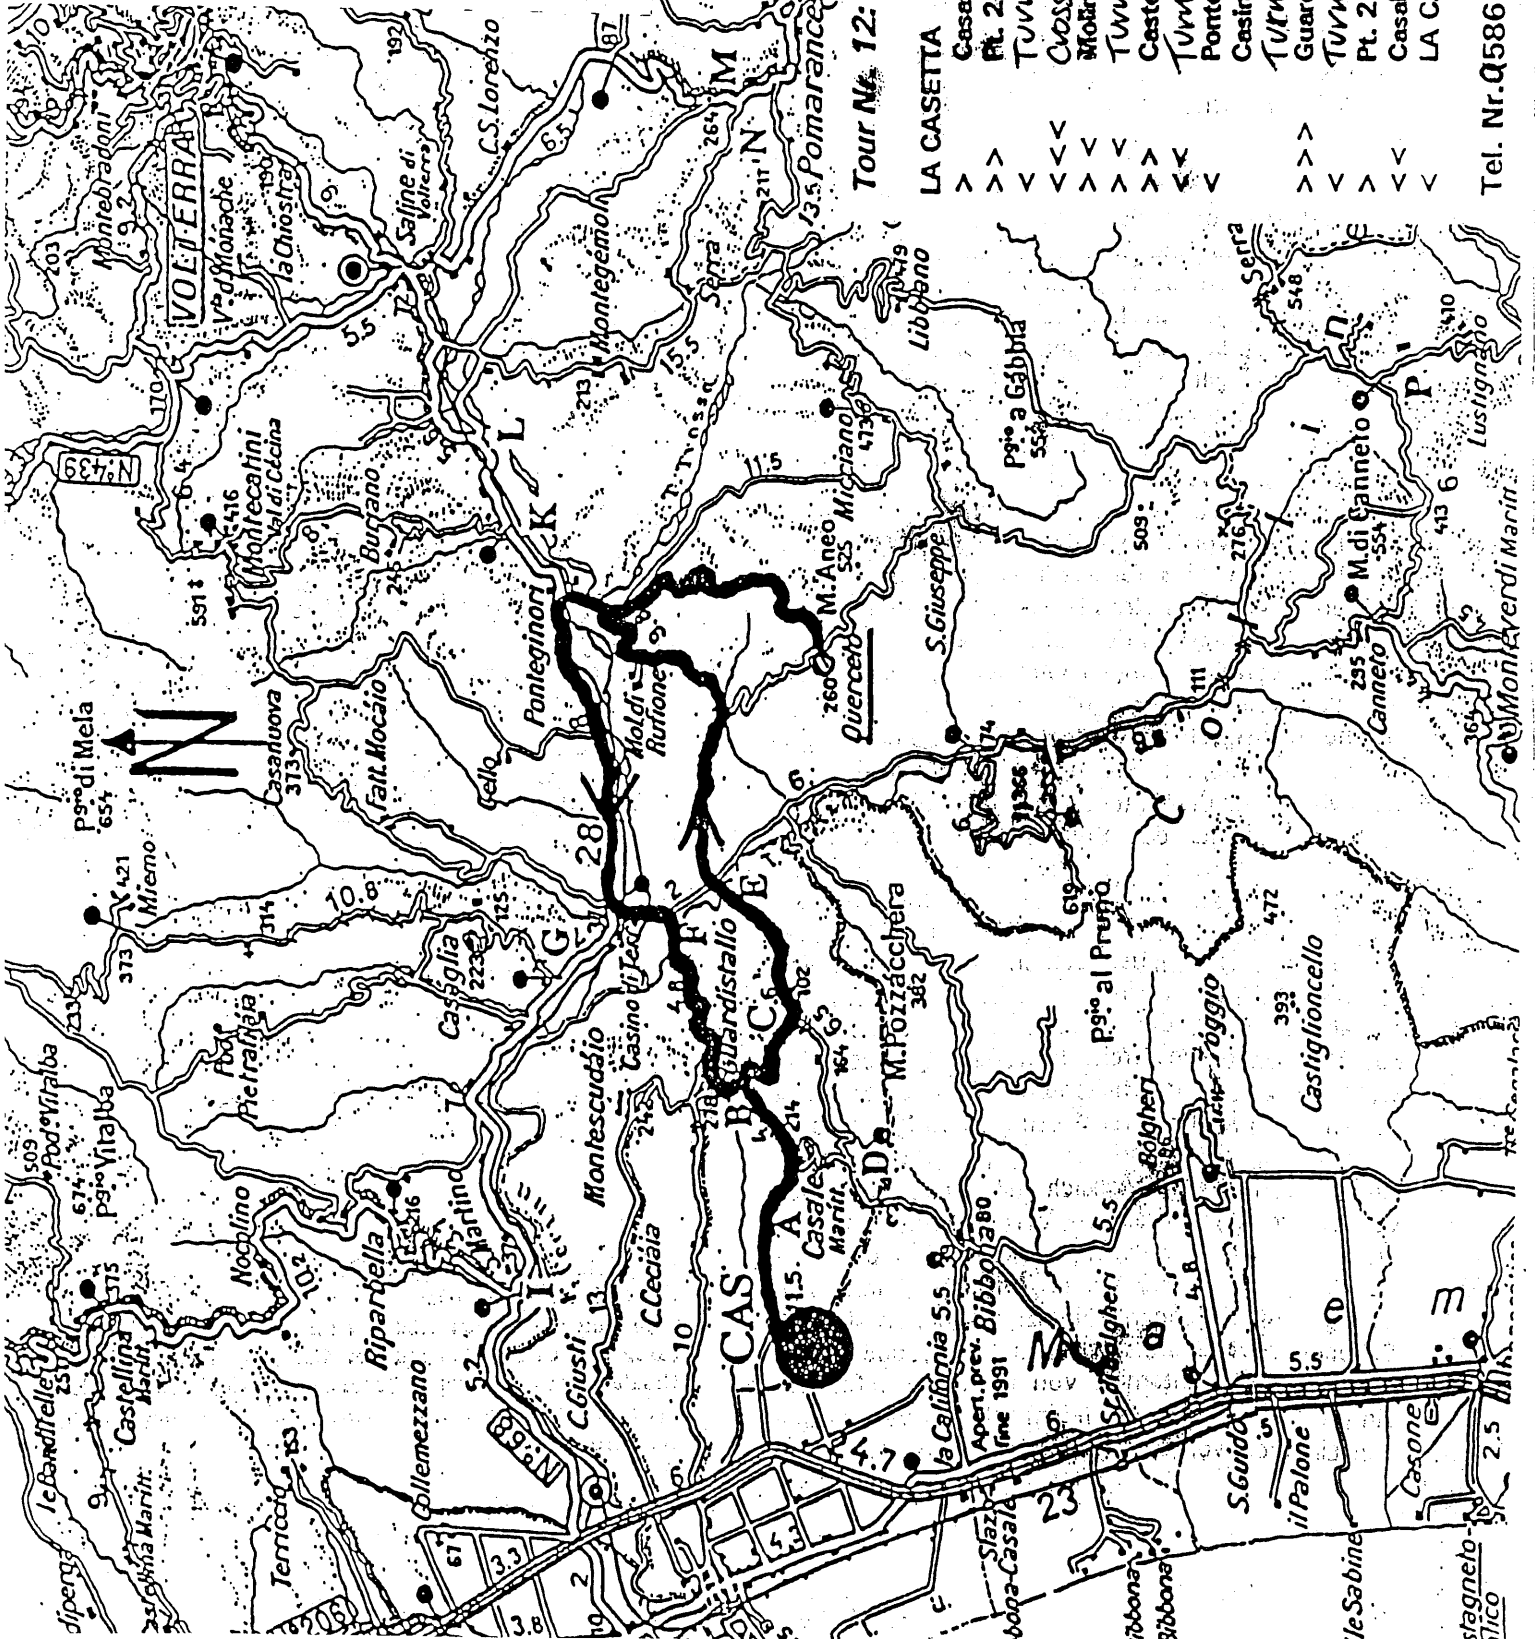

The Castle in Querceto

oute
 A CASSETTA - Casale-Marittimo Pt. A - Pt. 214
 TUVN. Pt. B - TUVN Pt. C - Crossing Pt. E
 (37) - Molino di Rufione - TUVN. -> Querceto -
 Castello di Querceto (260) - TUVN. -> Ponte-
 gnori - Ponteginori - Casino di Terra (37) -
 bzw. Pt. F (37) - Guardistallo (278) - TUVW. Pt.
 - Pt. 214 - Casale-Marittimo Pt. A - LA CA-
 SETTA.

a. 46,5 Kilometer.

Tour Nr. 12: THE CASTLE IN QUERCETO

LA CASSETTA	Km	Kum.
Casale-Marittimo Pt. A	3	3
Pt. 214	1,5	4,5
TUVN. Pt. B	0,5	5
Crossing Pt. E (37)	5	10
Molino di Rufione	-	-
TUVN. -> Querceto	7,5	17,5
Castello di Querceto (260)	6	23,5
TUVN. -> Ponteginori	6	29,5
Ponteginori	0,5	30
Casino di Terra (37)	6	36
TUVW. Pt. F (37)	1	37
Guardistallo (278)	4	41
TUVW. Pt. B	0,5	41,5
Pt. 214	0,5	42
Casale-Marittimo Pt. A	1,5	43,5
LA CASSETTA	3	46,5