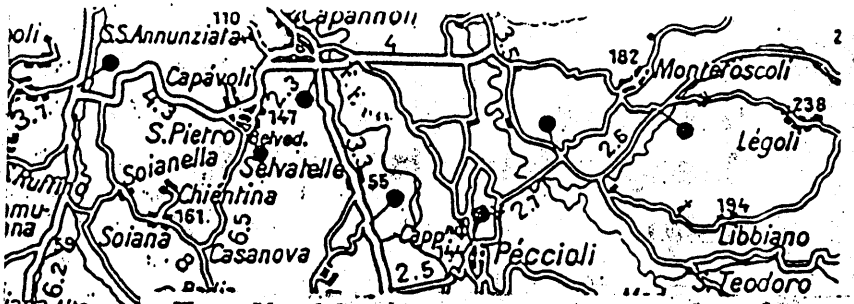

Casaglia and Gello

Route

LA CASETTA - Casale-Marittimo Pt. A - Pt. 214 - TUVU. Pt. B - TUVU. Pt. C - Crossina, Pt. E (37) - Casino di Terra (37) - TUVU. Pt. G (30) - Casaglia (223) - TUVU. Pt. G (30) - Casino di Terra (37) - TUVU. -> Gello - Gello - Casino di Terra (37) - TUVU. Pt. E - TUVU. Pt. C - TUVU. Pt. D - Casale-Marittimo Pt. A - LA CASETTA. Ca. 45 Kilometer.

Tour Nr. 14: Casaglia and Gello

LA CASETTA

	Km	Kum.
>	Casale-Marittimo Pt. A	3 3
>>	Pt. 214	1,5 4,5
<	TUVU. Pt. B	0,5 5
<<<	Crossina, Pt. E (37)	5 10
	Casino di Terra (37)	2 12
>>	TUVU. Pt. G (30)	2 14
<<	Casaglia (223)	3 17
	TUVU. Pt. G (30)	3 20
	Casino di Terra (37)	2 22
	TUVU -> Gello	3,5 25,5
>>	Gello	2 27,5
<<	Casino di Terra (37)	4,5 32
	TUVU. Pt. E (37)	2 34
>>	TUVU. Pt. C	3 37
><	TUVU. Pt. D	4 41
>>	Casale-Marittimo Pt. A	1 42
<	LA CASETTA	3 45