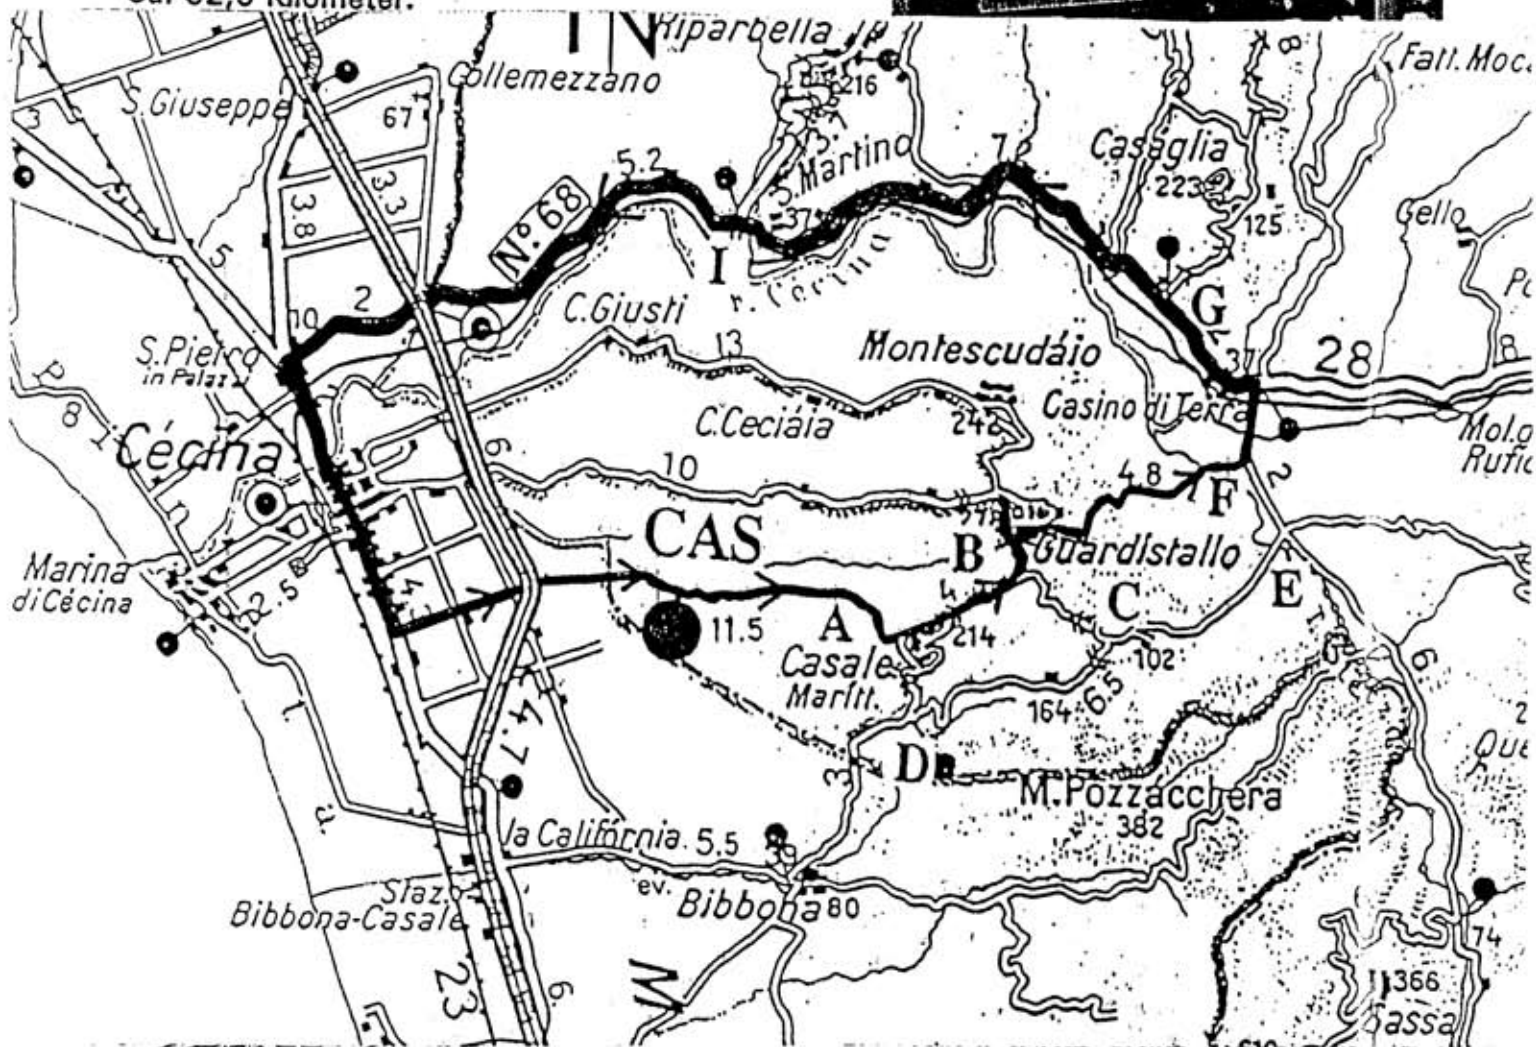

3.3

West Val di Cecina

Route

LA CASETTA - Casale-Marittimo Pt. A - Pt. 214 - TURN | Pt. B - Guardistallo - TURN | Pt. F - Casino di Terra - San Martino - San Pietro - Cecina - LA CASETTA.

Ca. 32,5 Kilometer.

Tour Nr. 3.3: West ; Val di Cecina

LA CASETTA	km	Kum.
> Casale-Marittimo, TURN. Pt. A	3	3
>> Pt. 214	1	4
< TURN Pt. B	0,5	4,5
> Guardistallo	1	5,5
<< TURN Pt. F	4,5	10
Casino di Terra	0,5	10,5
San Martino	7	17,5
San Pietro	7	24,5
Cecina	2	26,5
> LA CASETTA	6	32,5